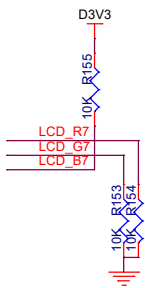

接屏幕排线

FPC 适配正点原子40P RGB LCD接口

排母/排针接口 适配Smart Zynq Lemon Zynq 系列主板

- HOLE4 ○×
- HOLE5 ○×
- HOLE6 ○×
- HOLE7 ○×

www.hellofpga.com

5Inch IPS LCD

RGB888

800X480

Title		
HF_LCD_D50S01_V1.0		
Size	Document Number	Rev
B	<Doc>	<V1.0>
Date:	Tuesday, December 03, 2024	Sheet 1 of 1