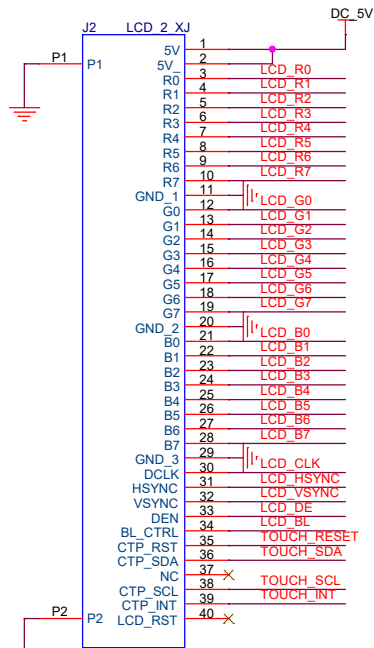

接屏幕排线

FPC 适配正点原子40P RGB LCD接口

排母/排针接口 适配Smart Zynq Lemon Zynq 系列主板

- HOLE4 ○×
- HOLE5 ○×
- HOLE6 ○×
- HOLE7 ○×

www.hellofpga.com

5Inch IPS LCD

RGB888

800X480

Title		
HF_LCD_D50S01_V1.0		
Size	Document Number	Rev
B	<Doc>	<V1.0>
Date:	Tuesday, December 03, 2024	Sheet 1 of 1