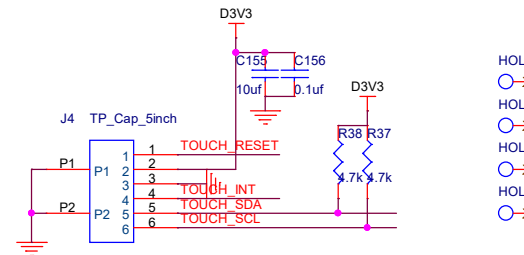

接屏幕排线

FPC 适配正点原子40P RGB LCD接口

排母/排针接口 适配Smart Zynq Lemon Zynq 系列主板

- HOLE4 ○×
- HOLE5 ○×
- HOLE6 ○×
- HOLE7 ○×

www.hellofpga.com

5Inch IPS LCD

RGB888

800X480

Title		
HF_LCD_D50S01_V1.0		
Size	Document Number	Rev
B	<Doc>	<V1.0>
Date:	Tuesday, December 03, 2024	Sheet 1 of 1