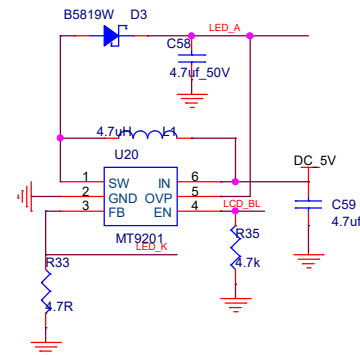

接屏幕排线

FPC 适配正点原子40P RGB LCD接口

排母/排针接口 适配Smart Zynq Lemon Zynq 系列主板

- HOLE4 ○×
- HOLE5 ○×
- HOLE6 ○×
- HOLE7 ○×

www.hellofpga.com

5Inch IPS LCD

RGB888

800X480

Title		
HF_LCD_D50S01_V1.0		
Size	Document Number	Rev
B	<Doc>	<V1.0>
Date:	Tuesday, December 03, 2024	Sheet 1 of 1