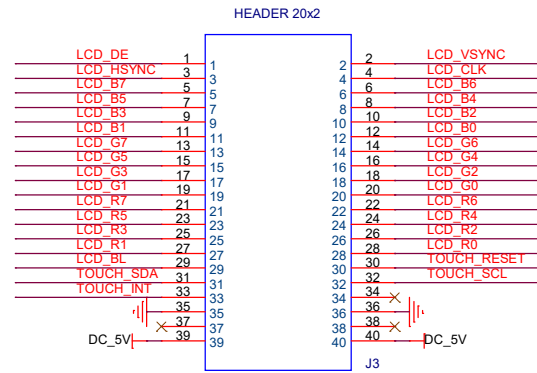

接屏幕排线

FPC 适配正点原子40P RGB LCD接口

排母/排针接口 适配Smart Zynq Lemon Zynq 系列主板

- HOLE4 ○×
- HOLE5 ○×
- HOLE6 ○×
- HOLE7 ○×

www.hellofpga.com

5Inch IPS LCD

RGB888

800X480

Title		
HF_LCD_D50S01_V1.0		
Size	Document Number	Rev
B	<Doc>	<V1.0>
Date:	Tuesday, December 03, 2024	Sheet 1 of 1