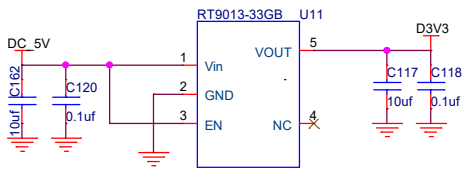

接屏幕排线

FPC 适配正点原子40P RGB LCD接口

排母/排针接口 适配Smart Zynq Lemon Zynq 系列主板

- HOLE4 ○×
- HOLE5 ○×
- HOLE6 ○×
- HOLE7 ○×

www.hellofpga.com

5Inch IPS LCD

RGB888

800X480

Title		
HF_LCD_D50S01_V1.0		
Size	Document Number	Rev
B	<Doc>	<V1.0>
Date:	Tuesday, December 03, 2024	Sheet 1 of 1