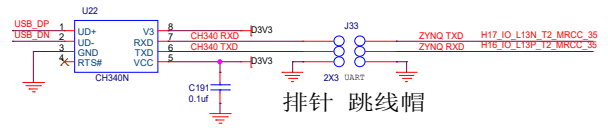

# HELLOFPGA.COM

排针 跳线帽