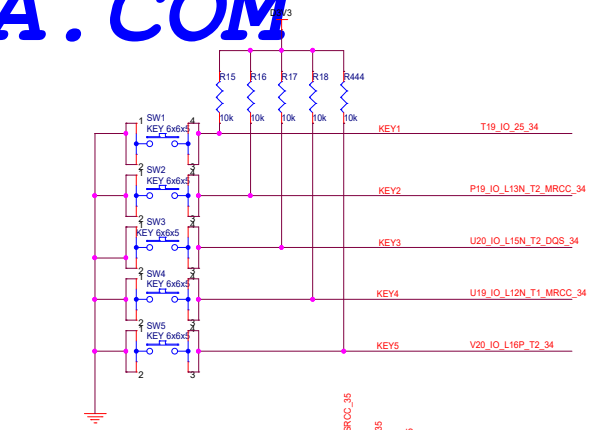

# HELLOFPGA.COM

排针 跳线帽