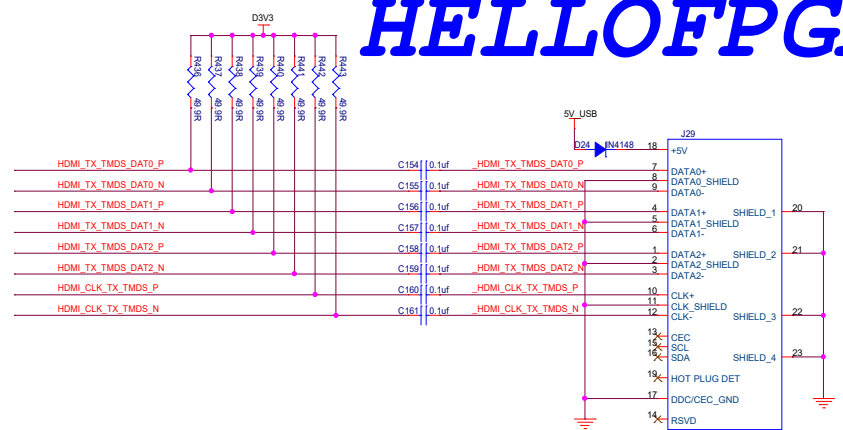

# HELLOFPGA.COM

排针 跳线帽